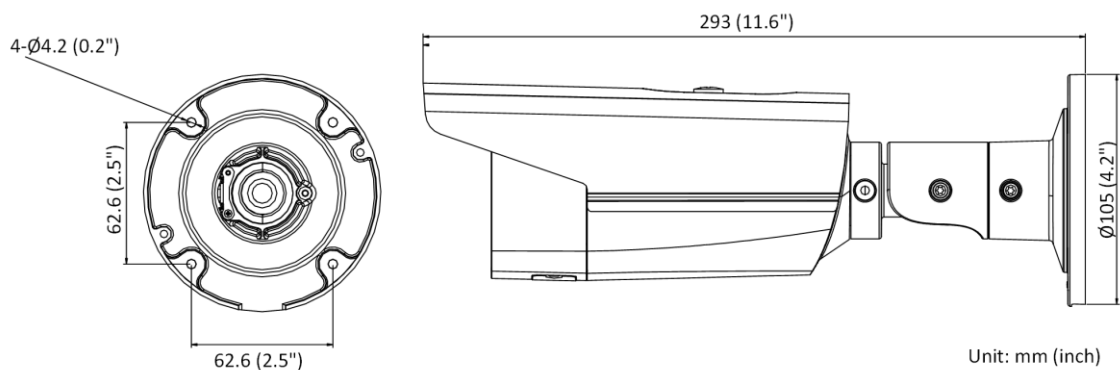

Power Consumption and Current	-2I: 12 VDC, 0.71 A, max. 8.5 W PoE (802.3af, 36 V to 57 V), 0.27 A to 0.17 A, max. 9.5 W -4I: 12 VDC, 1.0 A, amx. 11.5 W PoE (802.3af, 36 V to 57 V), 0.35 A to 0.22 A, max. 12.5 W
Power Interface	Ø5.5 mm coaxial power plug
Material	Aluminum alloy body Sun shield, IR cover: plastic
Camera Dimension	Ø105 × 293 mm (Ø4.13" × 11.53")
Package Dimension	386 × 156 × 155 mm (15.2" × 6.2" × 6.2")
Camera Weight	Approx. 1070 g (2.4 lb.)
With Package Weight	Approx. 1589 g (3.5 lb.)
Approval	
EMC	FCC (47 CFR Part 15, Subpart B); CE-EMC (EN 55032: 2015, EN 61000-3-2: 2014, EN 61000-3-3: 2013, EN 50130-4: 2011 +A1: 2014); RCM (AS/NZS CISPR 32: 2015); IC (ICES-003: Issue 6, 2016); KC (KN 32: 2015, KN 35: 2015)
Safety	UL (UL 60950-1); CB (IEC 60950-1:2005 + Am 1:2009 + Am 2:2013); CE-LVD (EN 60950-1:2005 + Am 1:2009 + Am 2:2013); BIS (IS 13252(Part 1):2010+A1:2013+A2:2015); LOA (IEC/EN 60950-1)
Environment	CE-RoHS (2011/65/EU); WEEE (2012/19/EU); Reach (Regulation (EC) No 1907/2006)
Protection	IP67 (IEC 60529-2013)

▪ Available Model

DS-2CD2T43G2-2I (2.8/4/6 mm)

DS-2CD2T43G2-4I (2.8/4/6 mm)

▪ Dimension