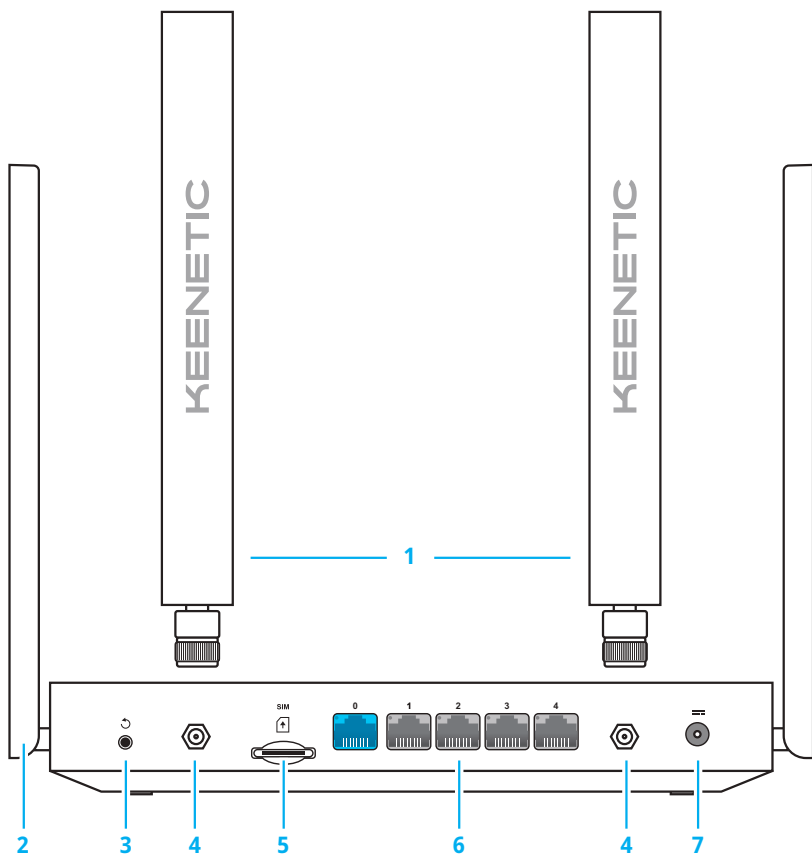

1. Антенны сотовой сети
2. Антенны беспроводной сети Wi-Fi
3. Кнопка Сброс
4. Разъемы для антенн сотовой сети
5. Слот для SIM-карты
6. Порты Ethernet
7. Разъем питания