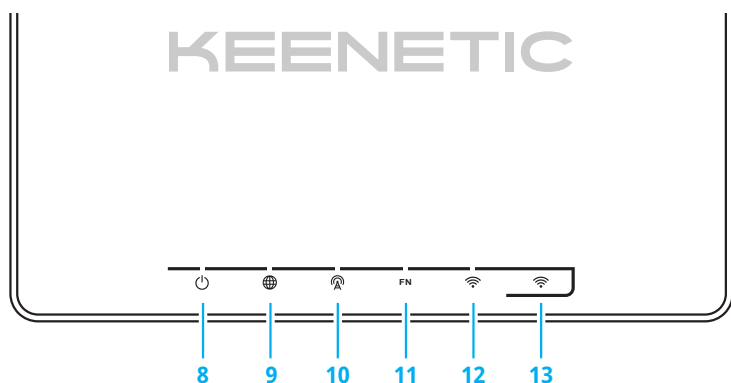

Информация для заказа

Название	Парт-номер	Краткое описание
Keenetic Hero 4G (KN-2310)	KN-2310-01RU	Гигабитный интернет-центр с модемом 4G/3G, двухдиапазонным Mesh Wi-Fi AC1300, двухъядерным процессором, 5-портовым Smart-коммутатором и портом USB

* Гарантийный срок интернет-центра составляет три года, плюс один дополнительный год гарантии, если покупка была зарегистрирована на сайте Keenetic.

**400 и 867 Мбит/с — максимальные скорости работы на физическом уровне по стандарту 802.11n 256QAM / 802.11ac при соединении с адаптерами, использующими два пространственных потока и канал 40/80 МГц для приема и передачи. Действительная скорость передачи данных в беспроводной сети зависит от особенностей и настроек клиентского оборудования, числа клиентов в сети, препятствий на пути прохождения сигнала, а также наличия других беспроводных сетей и радиопомех в том же диапазоне.

KEENETIC

© 000 «Кинетик», 2020. © Keenetic Ltd., 2020. Все права защищены.

Воспроизведение, адаптация, перевод и распространение данного документа или любой его части без предварительного письменного разрешения Keenetic запрещены — за исключением случаев, допускаемых законодательством об авторском праве. Упоминаемые названия продуктов или компаний могут быть товарными знаками или знаками обслуживания соответствующих правообладателей. Keenetic оставляет за собой право вносить изменения и улучшения в любой продукт, описанный в этом документе, а также в сам документ в любое время без предварительного уведомления.