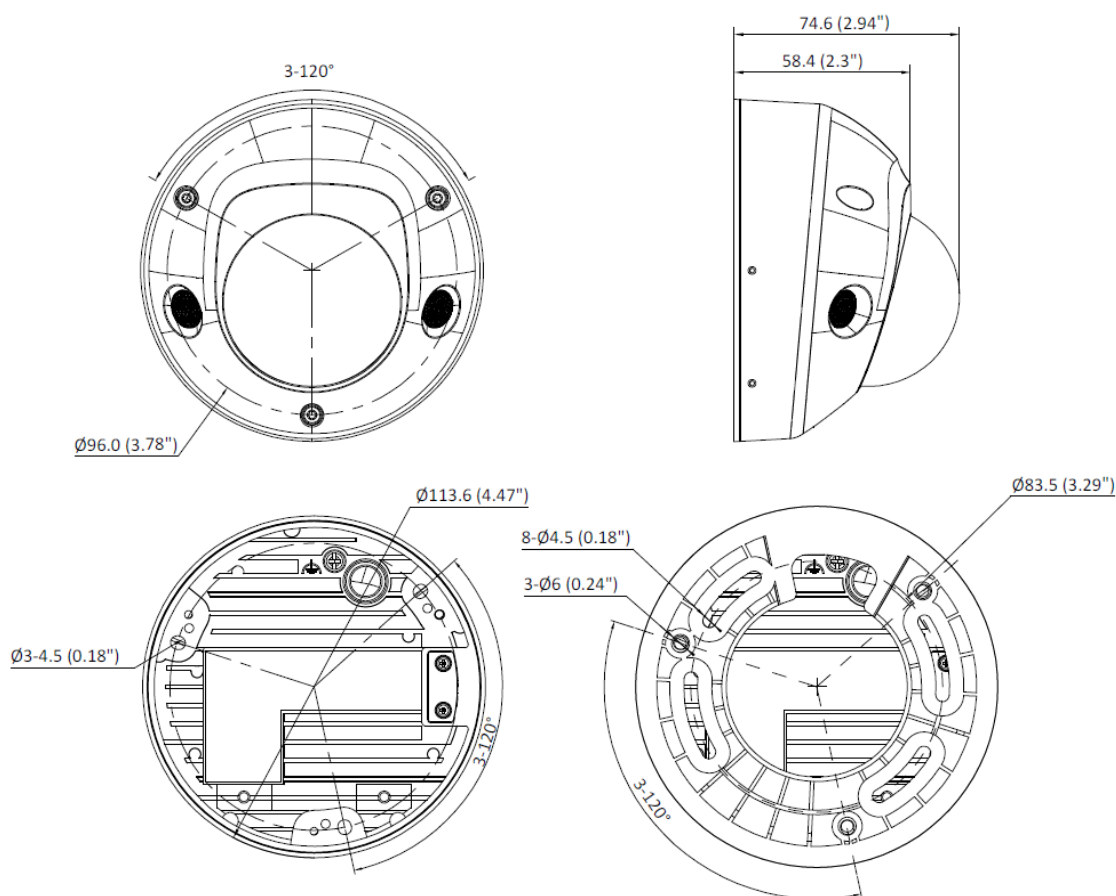

▪ **Available Model**

DS-2CD2583G2-LI2U(2.8mm)

DS-2CD2583G2-LI2U(4mm)

DS-2CD2583G2-LIS2U(2.8mm)

DS-2CD2583G2-LIS2U(4mm)

DS-2CD2583G2-LIS2U(2.8mm)/Black

▪ **Dimension**

Unit:mm(inch)