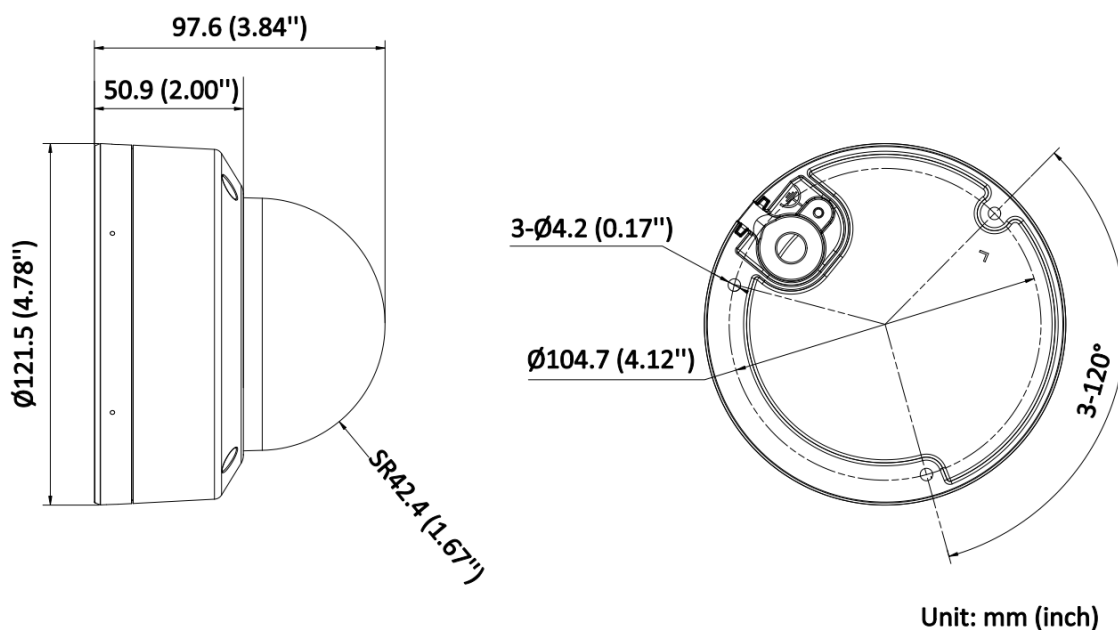

▪ **Available Model**

DS-2CD2183G2-LI(2.8mm)

DS-2CD2183G2-LI(4mm)

DS-2CD2183G2-LIS2U(2.8mm)(Black)

DS-2CD2183G2-LIS2U(2.8mm)

DS-2CD2183G2-LIS2U(4mm)

▪ **Dimension**

▪ **Accessory**